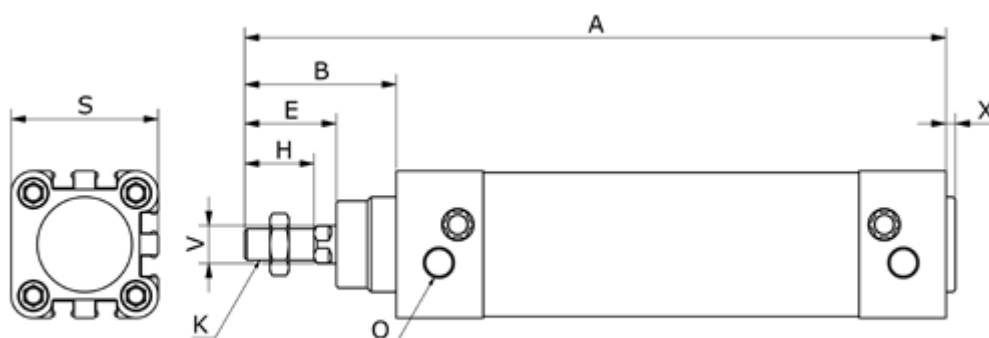

Varenummer: 58SE40S0450G
Beskrivelse: Cylinder ISO15552 SE 40x450-S-G Ø40-450
port 1/4 - med luftdæmpning

Mål

A	= 609	Slaglængde = 450
B	= 54	V = 16
Boringsdiameter	= 40	X = 3,5
E	= 33	
HS	= 24	
K	= M12x1,25	
O	= 1/4"	
S	= 54.0	